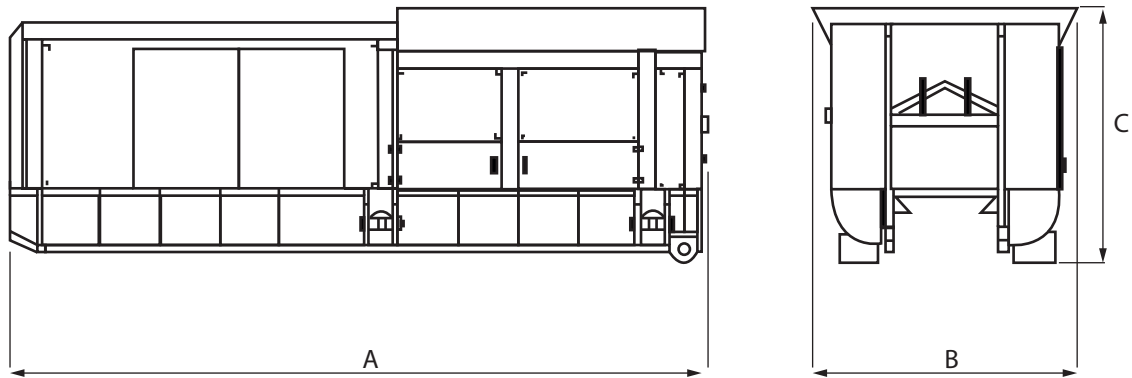

MODELLO / TYPE

2000

A (mm)

6060

B (mm)

2295

C (mm)

2090

CARATTERISTICHE TECNICHE / TECHNICAL FEATURES

LUNGHEZZA ROTORE ROTOR LENGTH	NUMERO ALBERI SHAFTS NUMBER	ROTORE Ø ROTOR Ø	LAME BLADES	MOTORIZZAZIONI ENGINE TYPE	ALIMENTAZIONE POWER SOURCE	INVERTER INVERTER	PESO WEIGHT
2.000 mm	1	625 mm lame escluse 625 mm without blades	60 mm	132 kW	Elettrica Electrical	Opzionale Optional	~14.000 kg