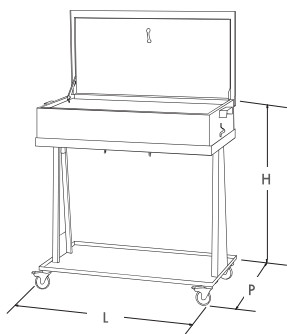

// VASCA DI LAVAGGIO
WASHING TANK / ZBIORNIK DO MYCIA

MODELLO MODEL	Wym. DIMENSIONI DIMENSIONS mm			VOLUME Pojemność
	L	P	H	
900	700	560	810	60

// VASCA DI LAVAGGIO
WASHING TANK / ZBIORNIK DO MYCIA

MODELLO MODEL	Wym. DIMENSIONI DIMENSIONS mm			VOLUME Pojemność
	L	P	H	
901	1000	560	810	90

// CARRELLO LAVAPEZZI
PARTS WASHING CART / WÓZEK DO MYCIA CZĘŚCI

MODELLO MODEL	Wym. DIMENSIONI DIMENSIONS mm			VOLUME Pojemność
	L	P	H	
935	1150	705	900	65

Prodotcent:

PENSATO PER DURARE

Dystrybucja w Polsce: