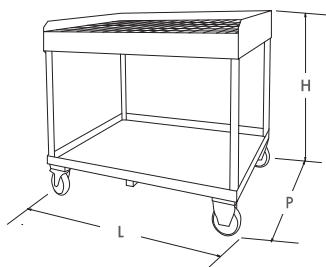

// VASCA DI LAVAGGIO
WASHING TANK / ZBIORNIK DO MYCIA

MODELLO MODEL	Wym. DIMENSIONI DIMENSIONS mm			VOLUME Pojemność
	L	P	H	
900	700	560	810	60

// VASCA DI LAVAGGIO
WASHING TANK / ZBIORNIK DO MYCIA

MODELLO MODEL	Wym. DIMENSIONI DIMENSIONS mm			VOLUME Pojemność
	L	P	H	
901	1000	560	810	90

// CARRELLO LAVAPEZZI
PARTS WASHING CART / WÓZEK DO MYCIA CZĘŚCI

MODELLO MODEL	Wym. DIMENSIONI DIMENSIONS mm			VOLUME Pojemność
	L	P	H	
935	1150	705	900	65

Prodotcent:

PENSATO PER DURARE

Dystrybucja w Polsce: